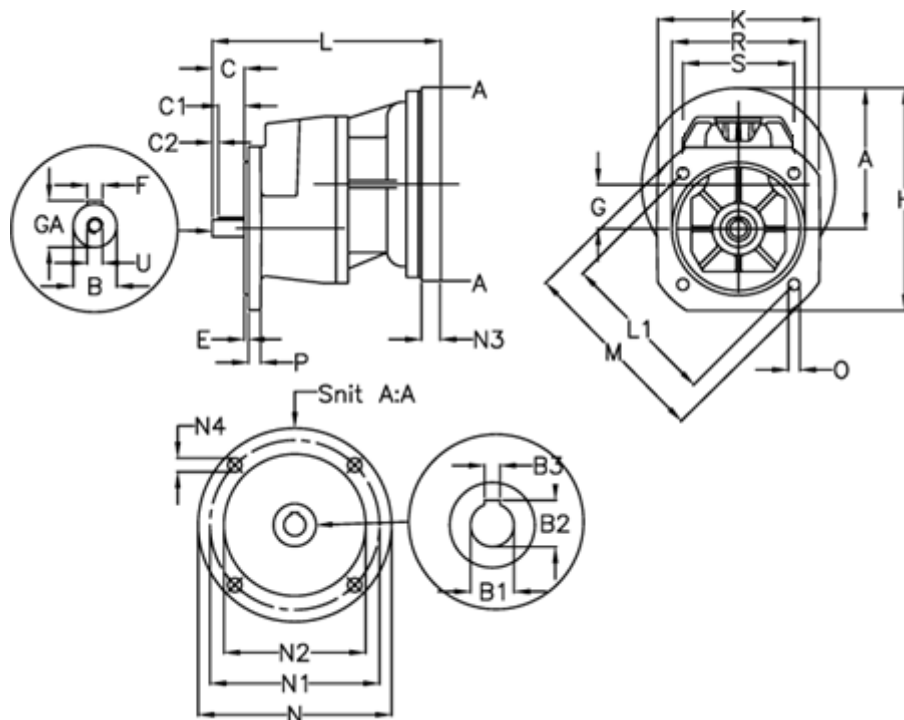

Varenummer: 40550200312435
 Beskrivelse: Tandhjulsgeaer S201F-3,1-P90B5

Mål

A = 109.5	E = 3.5	M = 200.0	R = 130
B = 19	F = 6x6x30	N = 200	S = 110
B1 = 24	G = 43.5	N1 = 165	U = M6
B2 = 27.3	GA = 21.5	N2 = 130	
B3 = 8	H = 184.5	N3 = -	
C = 40	K = 150	N4 = M10x12	
C1 = 30	L = 227	O = 11.5	
C2 = 5	L1 = 165.0	P = 10	